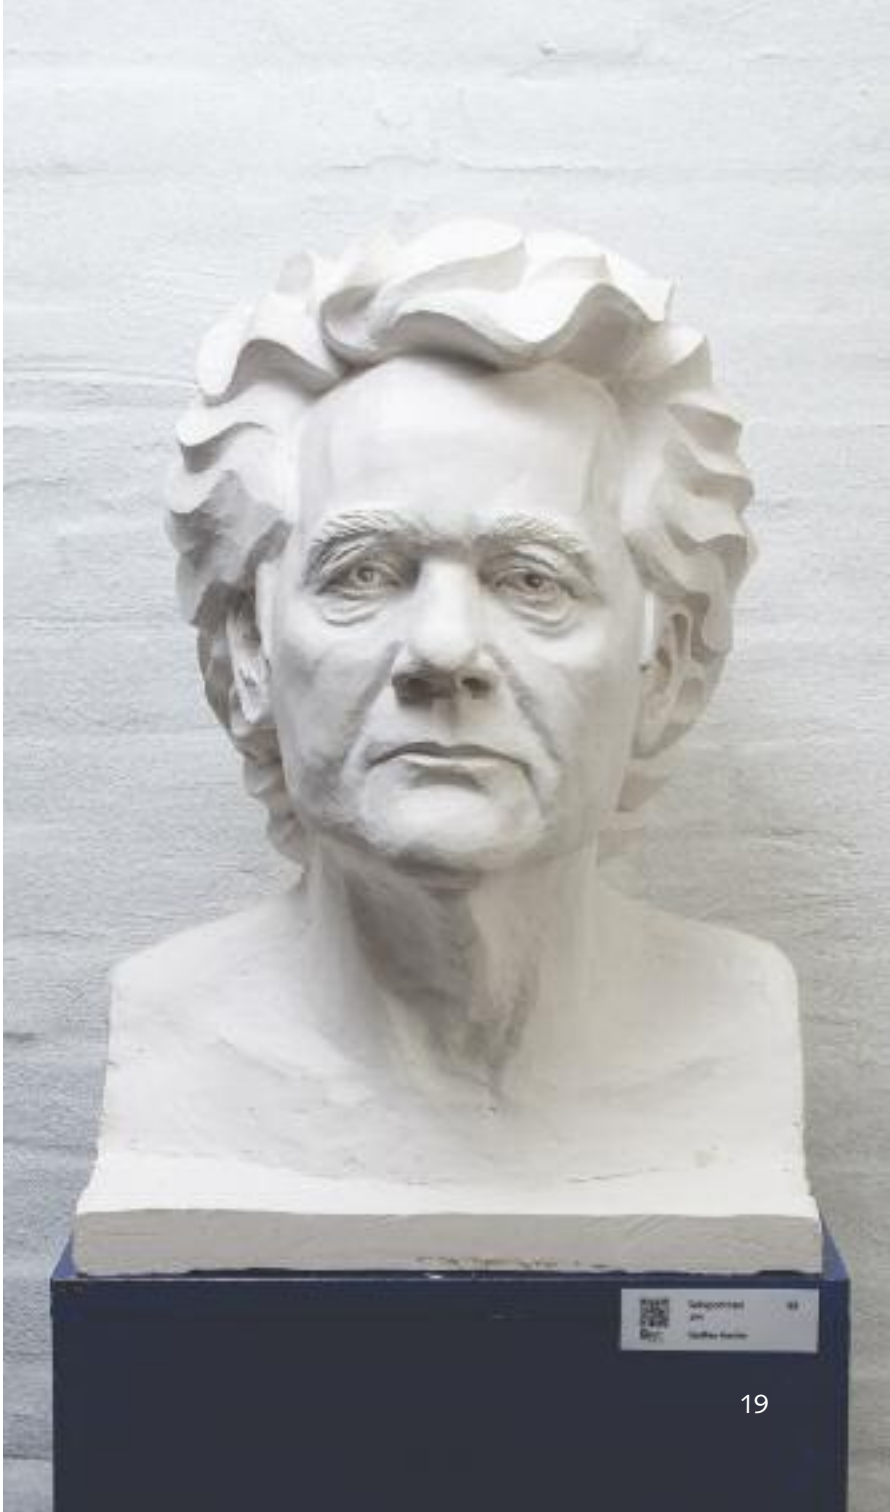

**Steffen Harder**  
Selvportræt  
Gips  
50x40x40

**Peter Hesk Møller**  
Portal  
Bronze  
Ca. 250 høj

**Jytte Høeg**  
Koglehare  
Bronze  
45x20x40

**Georgi Kotter**  
Kahestumine-Dikotomi  
Bronze og marmor  
40x20x20