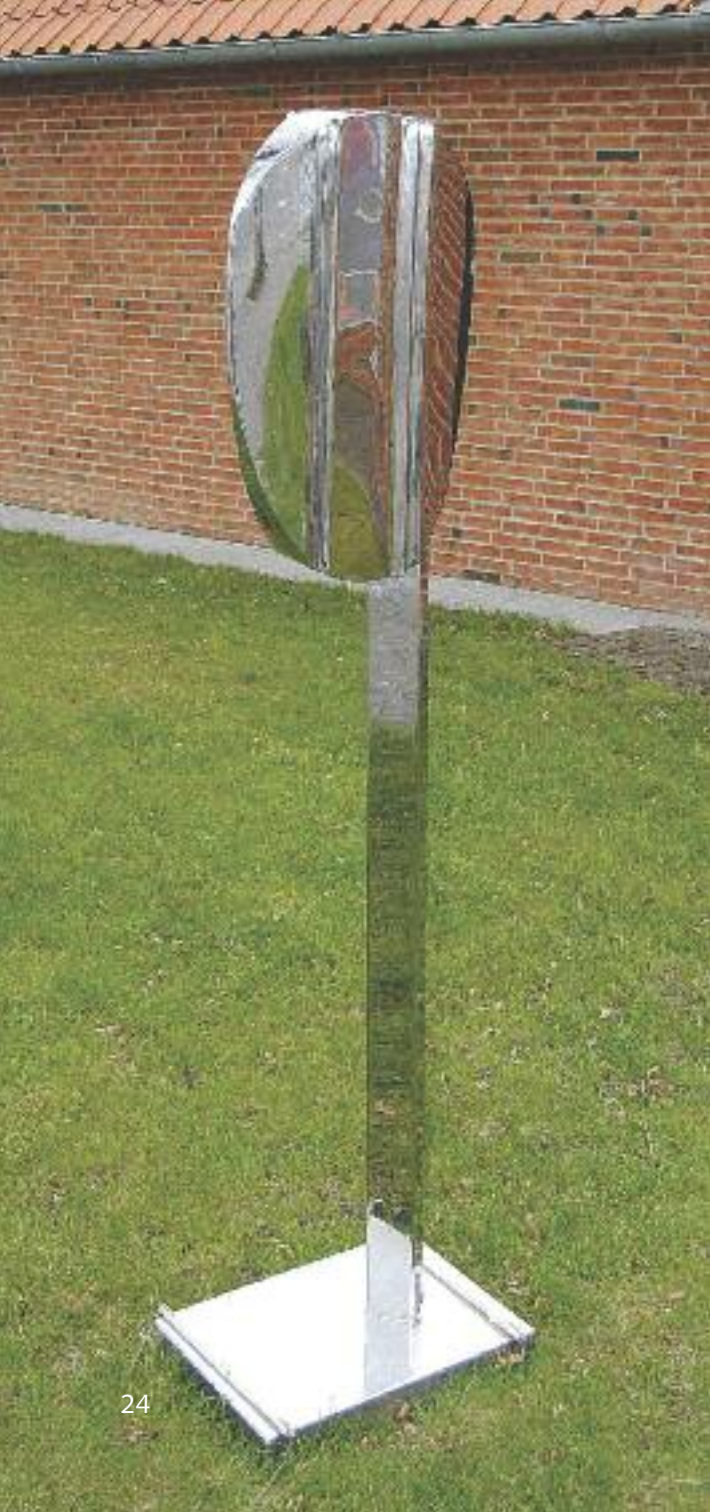

Thomas Lardeur
Face á face
Stål
Ca. 180 høj