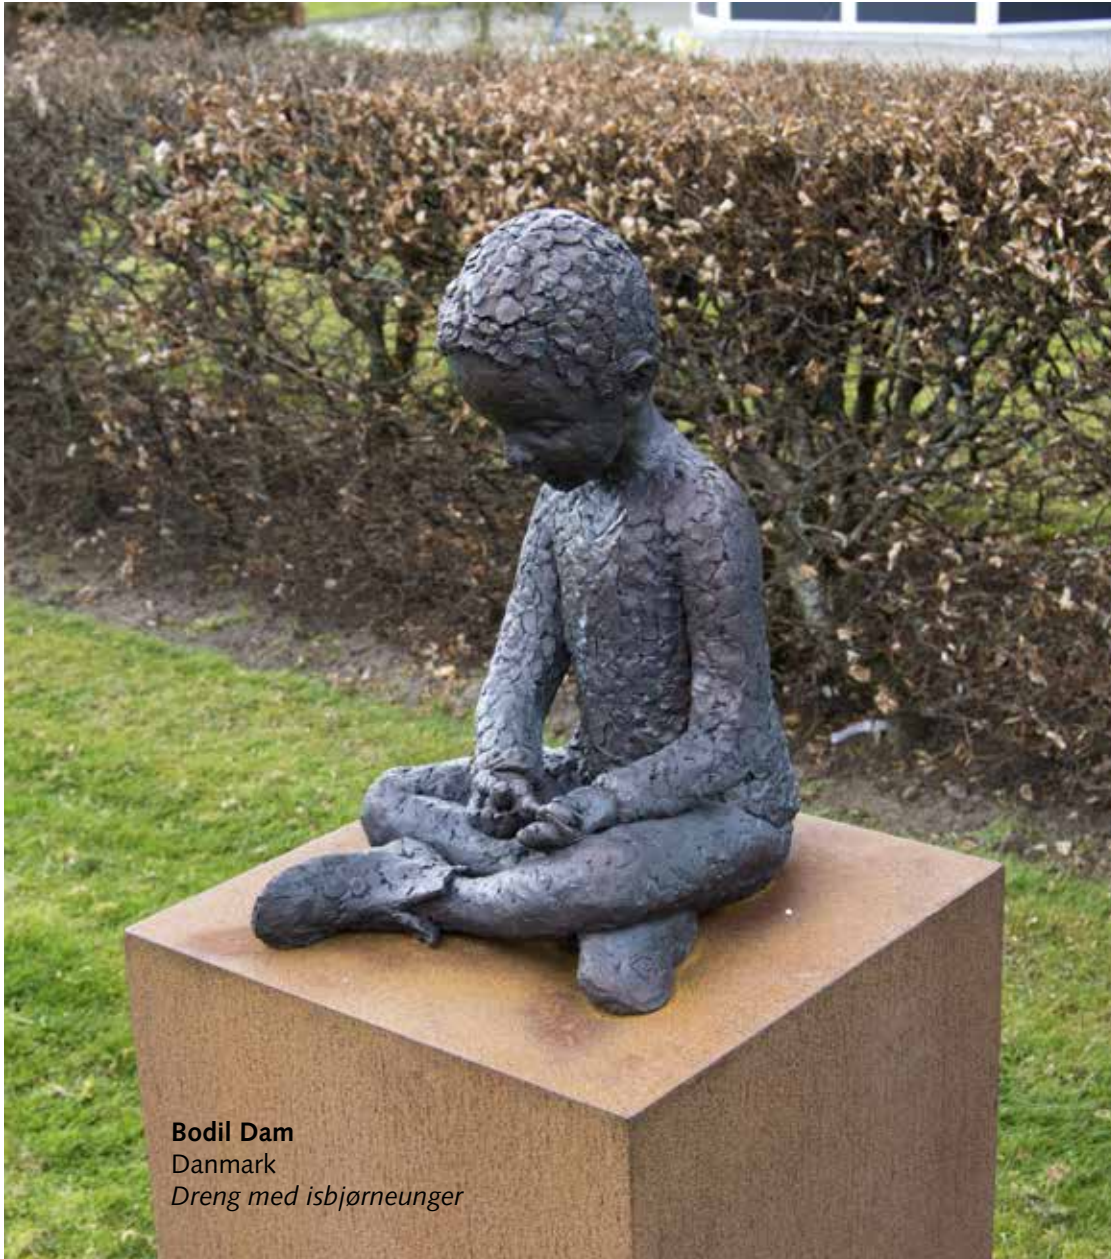

Kirsten Ernst
Danmark
Keramisk skulptur I

Bodil Dam
Danmark
Dreng med isbjørneunger